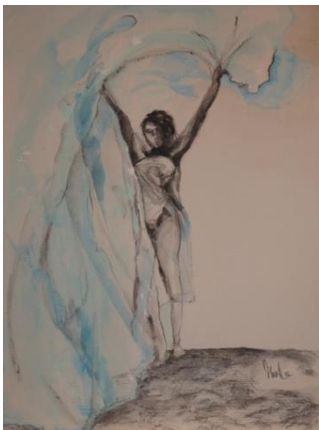

JANA MARK

„Fischkörper“ /1998
Acryl auf Papier/Holz
70 x 100
350,-

„Tanzende“ /1997
Acryl auf Papier/Holz
44 x 55
300,-

„Auf der Wolke“ / 2016
Acryl auf Papier
Ca. 25 x 40
200,-

„wo ich hin will“ / 2017
Acryl auf LW
71,5 x 105
800,-

„Das rote Kleid..“ / 2014
Acryl
60 x 80
360,-

„Energie“ / 2010
Acryl auf LW
80 x 100
500,-

„Pause“ im Steinbruch /2017
Acryl auf LW
50 x 60
350,-

„Frau im Wasser sitzend“ /2019
Acryl auf Papier
70 x 100
570,-

„Peneios“ / 2016
Acryl auf Malplatte
73 x 53
520,-

„Präsent“ / 2015
Acryl auf Papier
29,5 x 40
170,-

„Sich im dunklen Wasser
drehend“
Acryl auf LW
70 x 100
620,-

„Tänzerin unter Wasser (1)“ /2014
Acryl auf Malplatte
60 x 80
750,-